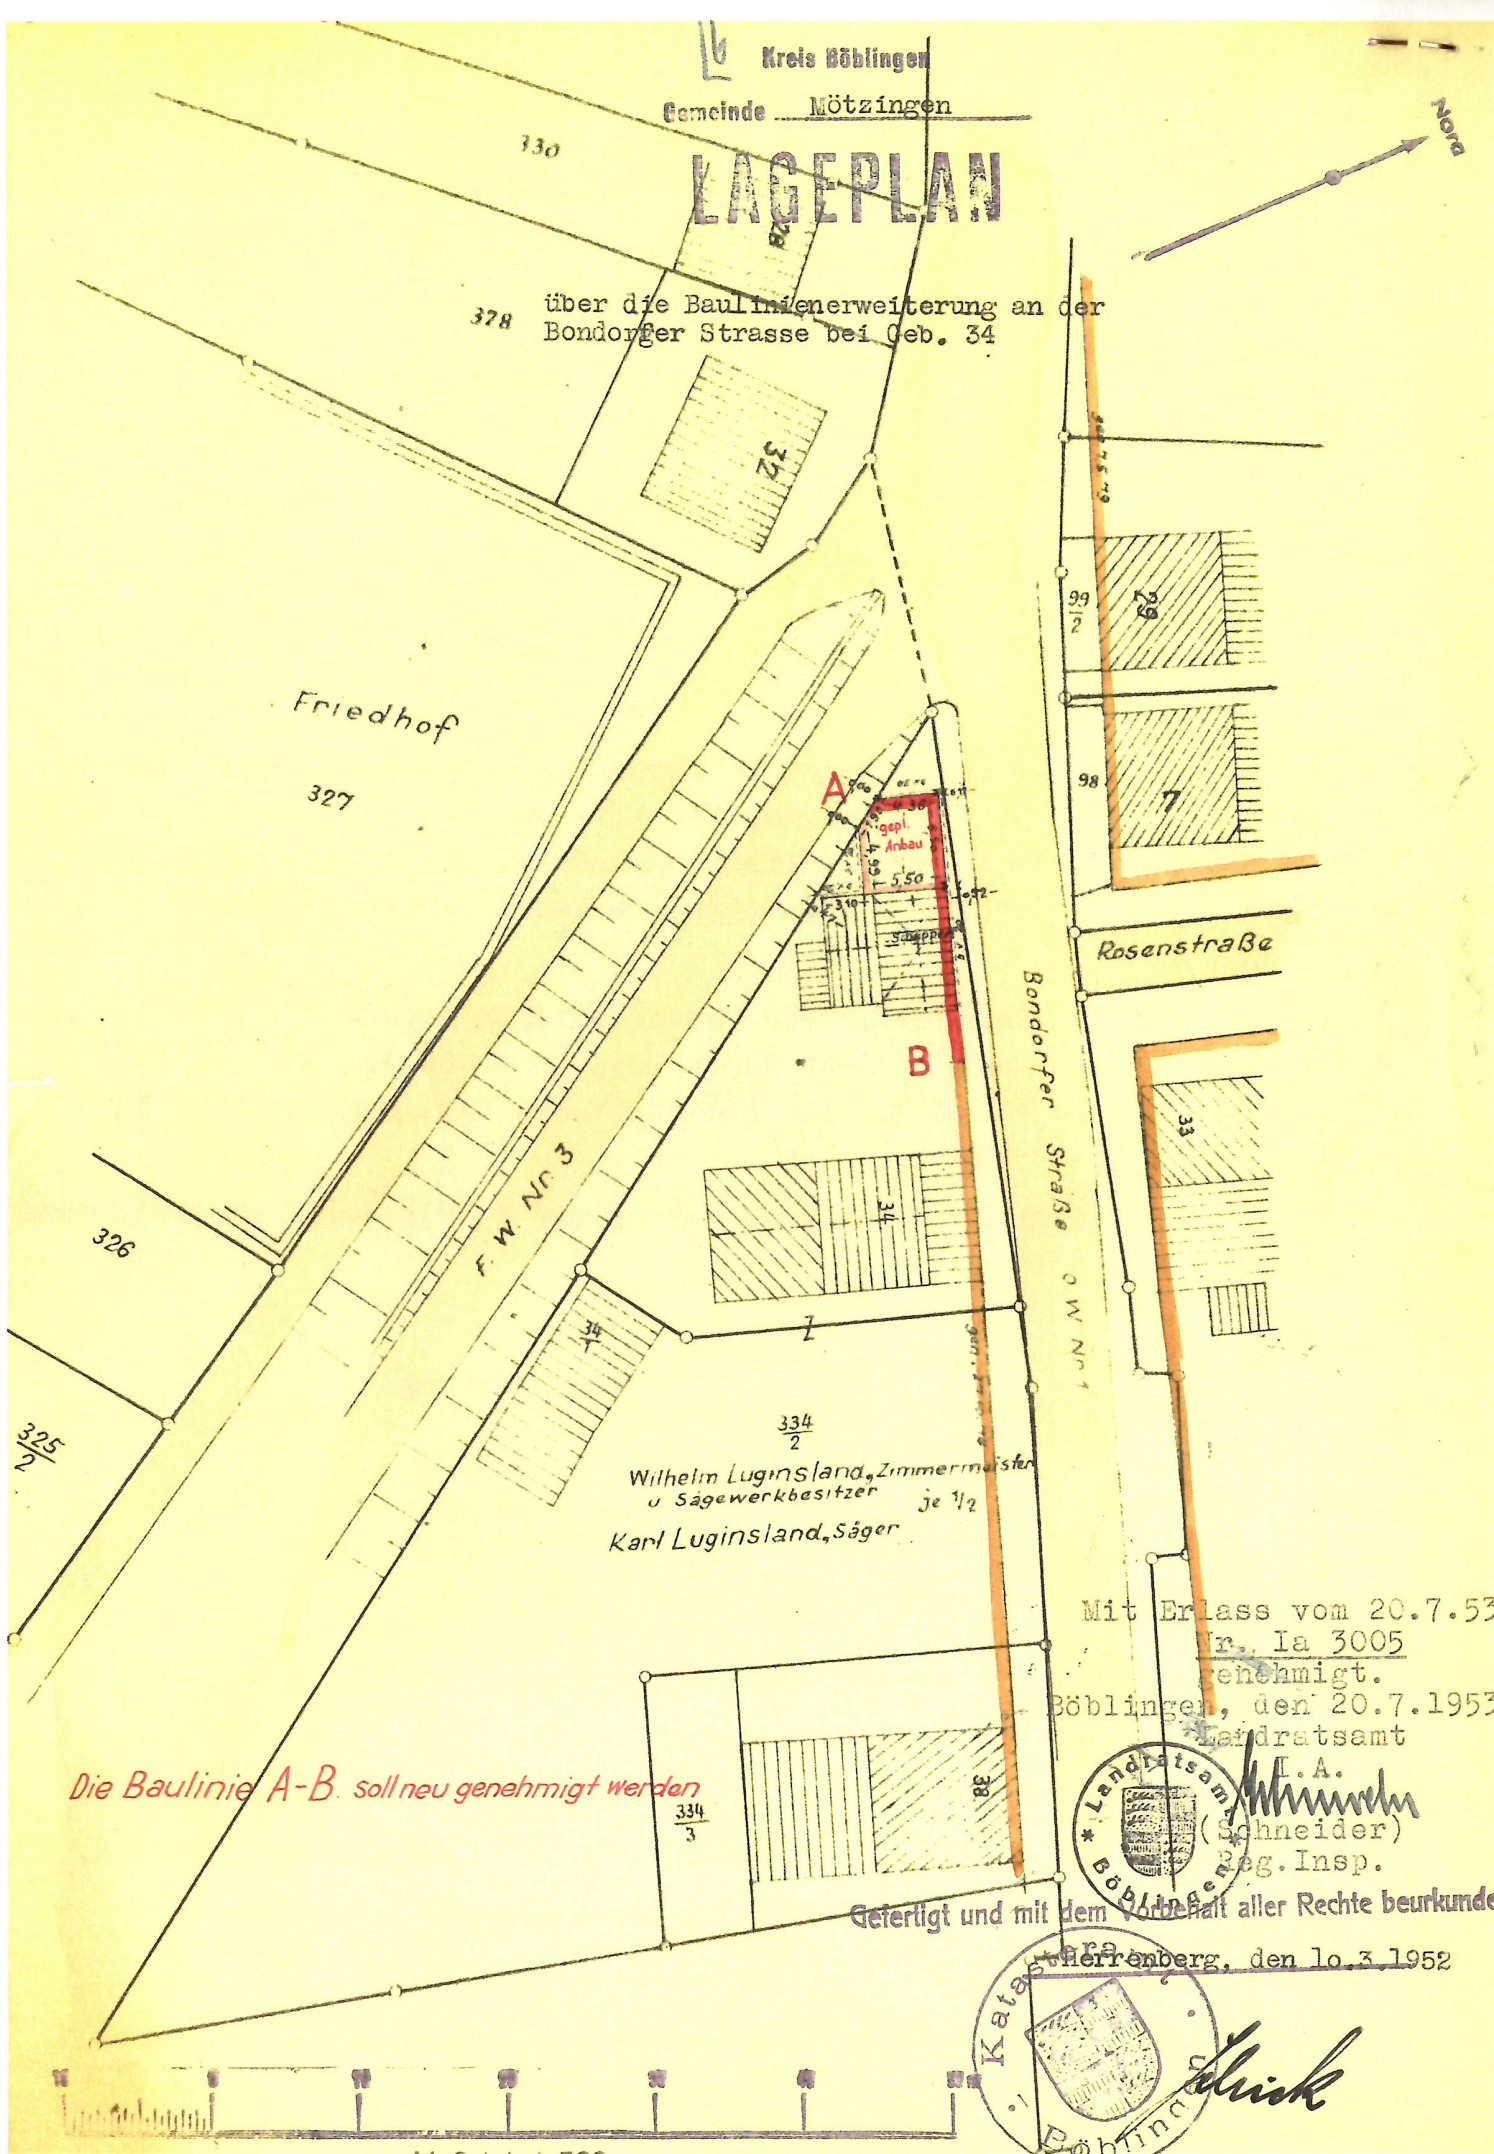

Kreis Böblingen
Gemeinde Mötzingen

LAGEPLAN

328 über die Baulinienerweiterung an der Bondorfer Strasse bei Geb. 34

Friedhof

327

326

F.W. Nr. 3

325
2

334
2

Wilhelm Luginsland, Zimmermeister
u. Sägewerkbesitzer je 1/2
Karl Luginsland, Säger

334
3

Rosenstraße

Bondorfer Strasse

Mit Erlass vom 20.7.53
Nr. Ia 3005
genehmigt.
Böblingen, den 20.7.1953
Landratsamt
L.A.
(Schneider)
Reg. Insp.

Die Baulinie A-B. soll neu genehmigt werden

Gefertigt und mit dem Vorbehalt aller Rechte beurkundet

Katzenberg, den 10.3.1952